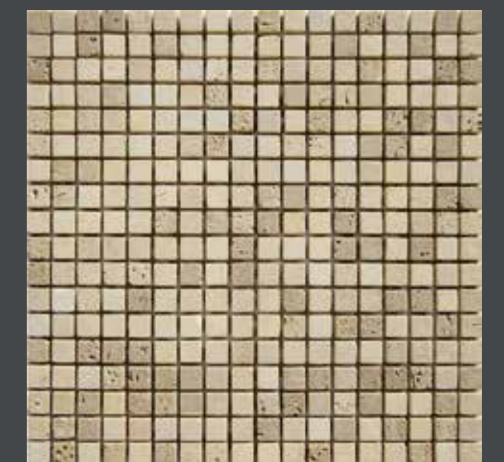

casamoda *26*

soluzioni per l'ambiente

TRAVERTINO
GOLD
TRV29
cm. 30x30
pz/box 11

TRAVERTINO
LUCIDO
TRVLC
cm. 30x30
pz/box 11

TRAVERTINO
NEUTRO
TRVN
cm. 30x30
pz/box 11

travertino