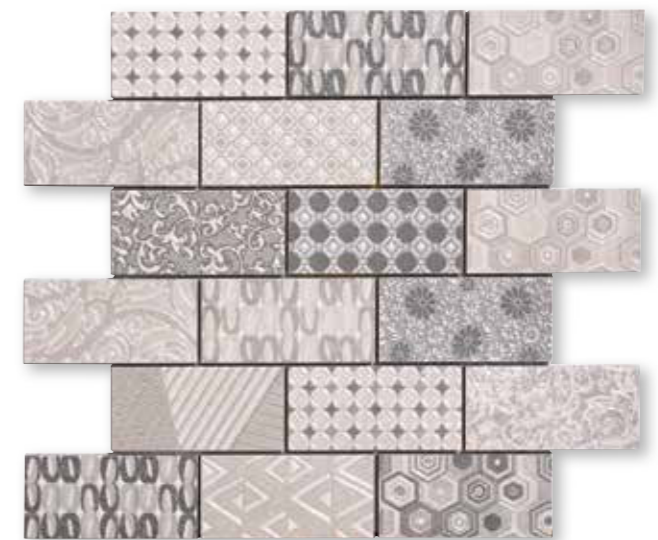

30x30 Interior Beige, 7,5x30 Living Beige, 7,5x30 Living Beige Chiaro, 7,5x30 Living Bianco

INTERIOR

INTERIOR

BEIGE 30x30

GRIGIO 30x30

INTERIOR : Gres Porcellanato

Size	Sp.	Scatole / Boxes		
Fto	mm	Pz	Mq	Kg
30x30	9,0	6	0,54	10,00